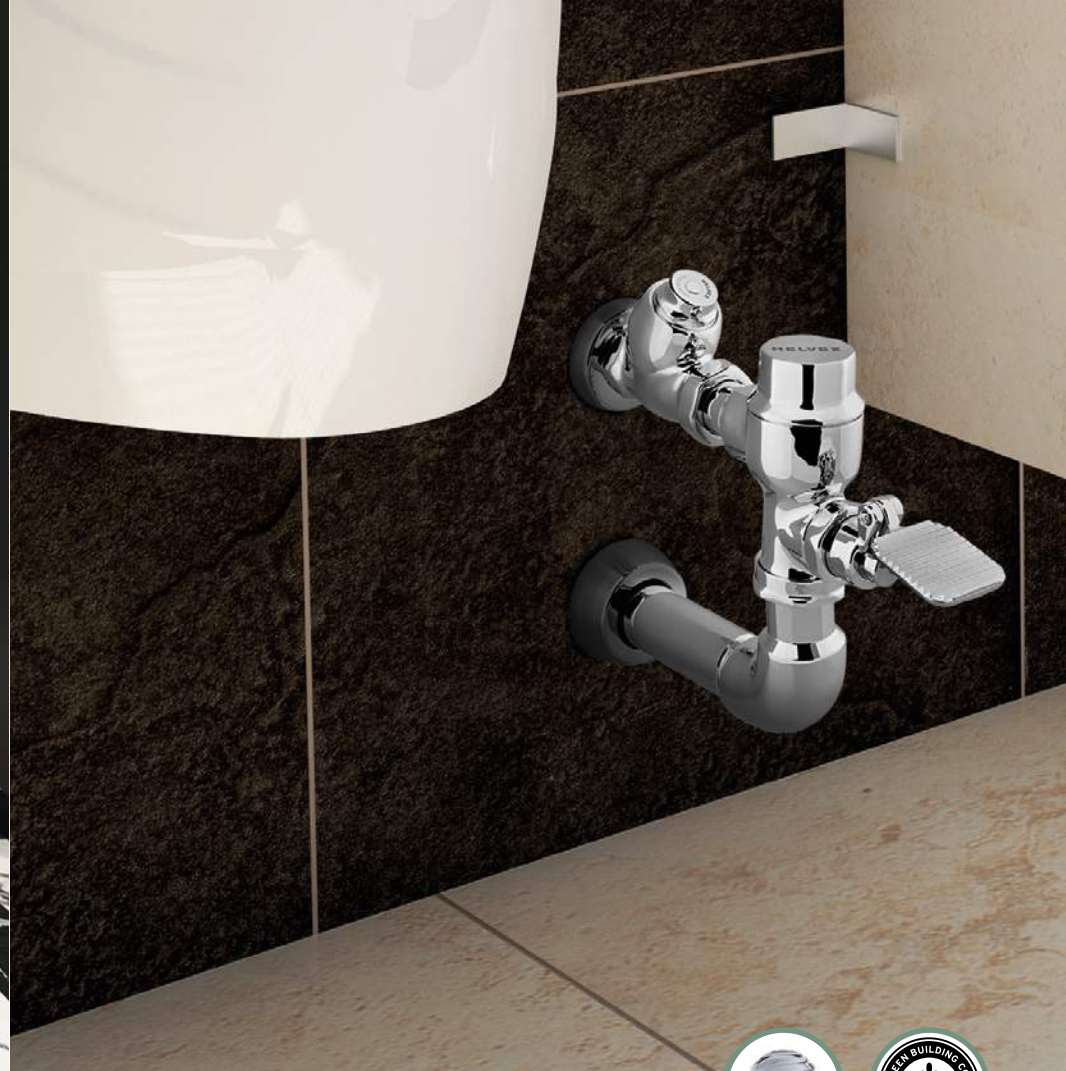

310-19-0.5, 310-19-1

Fluxómetro de pedal expuesto para mingitorio

- Consumo de agua:
  10-19-0.5:
  0.5 L por descarga.
  310-19-1:
  1 L por descarga.
- Spud 19 mm
- Acabado cromo
- Presión mínima requerida: 1.00 kg/cm²