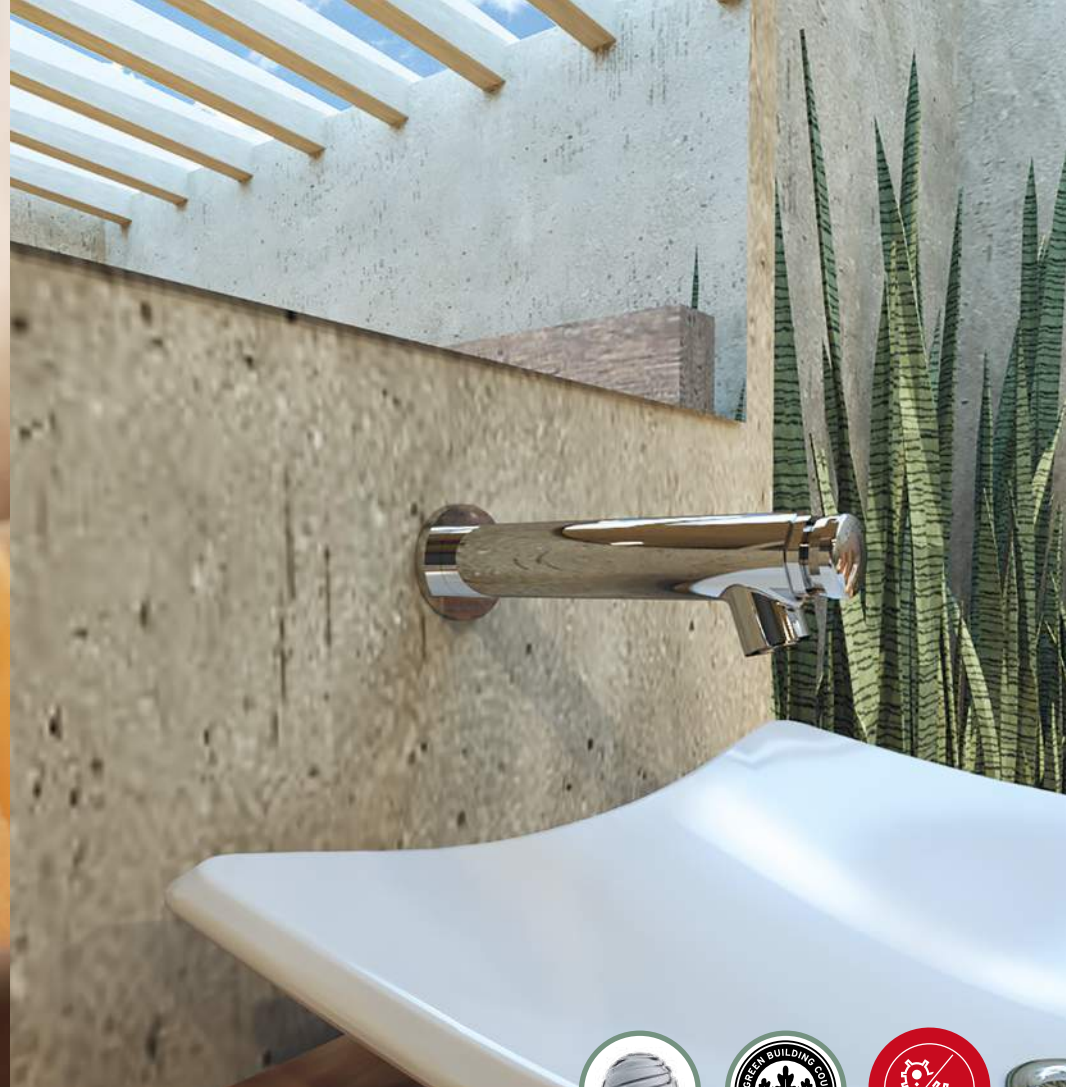

TV121-1.9

Llave de lavabo temporizadora a pared.

- Botón push con antibacterial
- Cierre automático
- Acabado cromo.
- Presión mínima requerida: 1.00 kg/cm²

- Consumo de agua: 1.9 L/min.

Llaves Electrónicas