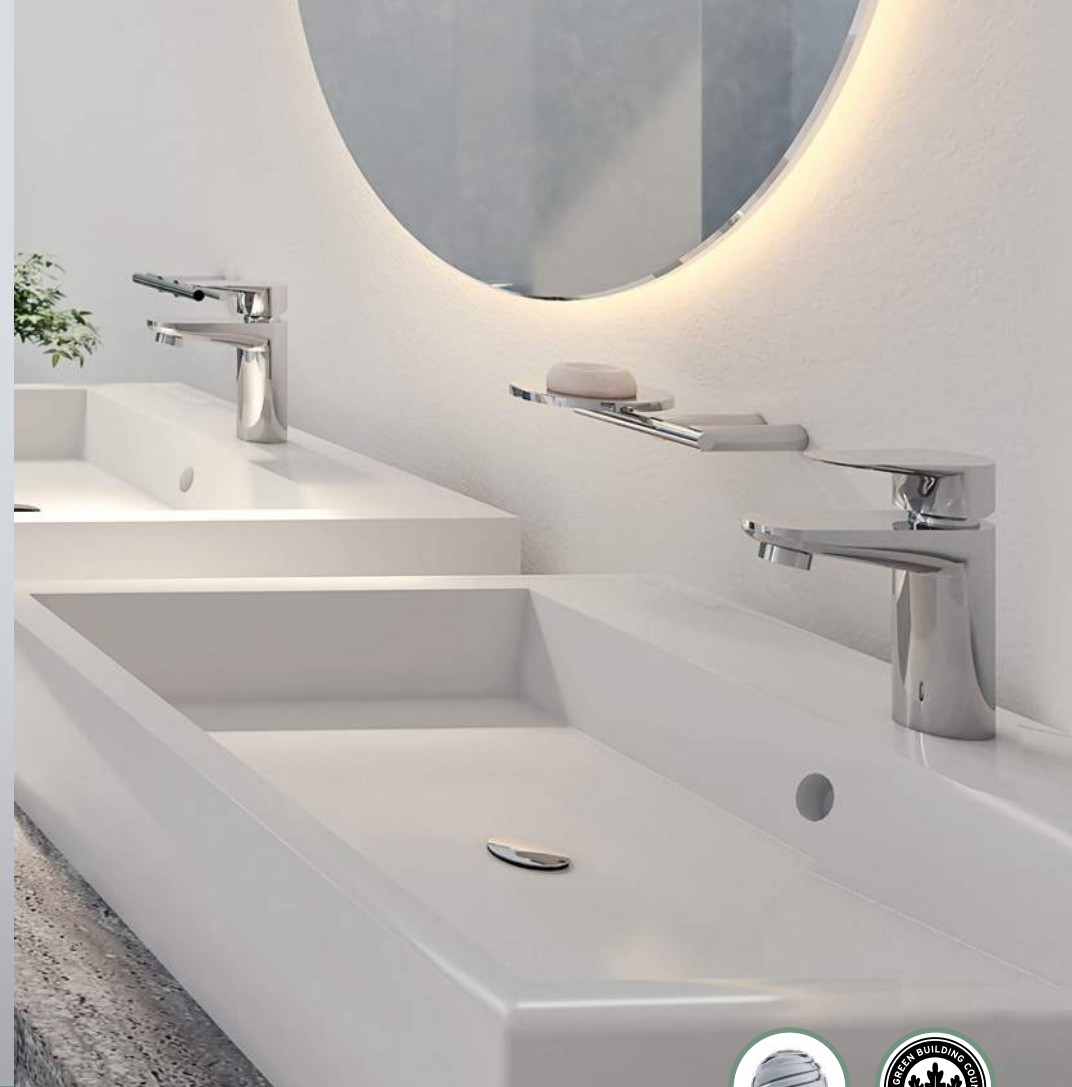

HELVEX

Garantía de Calidad

HELVEX

Garantía de Calidad

NUVA, EP99-1.9

Monomando de lavabo

- Incluye contra de push
- Incluye inserto para usarse con lavabos sin rebosadero
- Acabado cromo
- Presión mínima requerida: 0.60 kg/cm²
- Consumo de agua: 1.9 L/min.