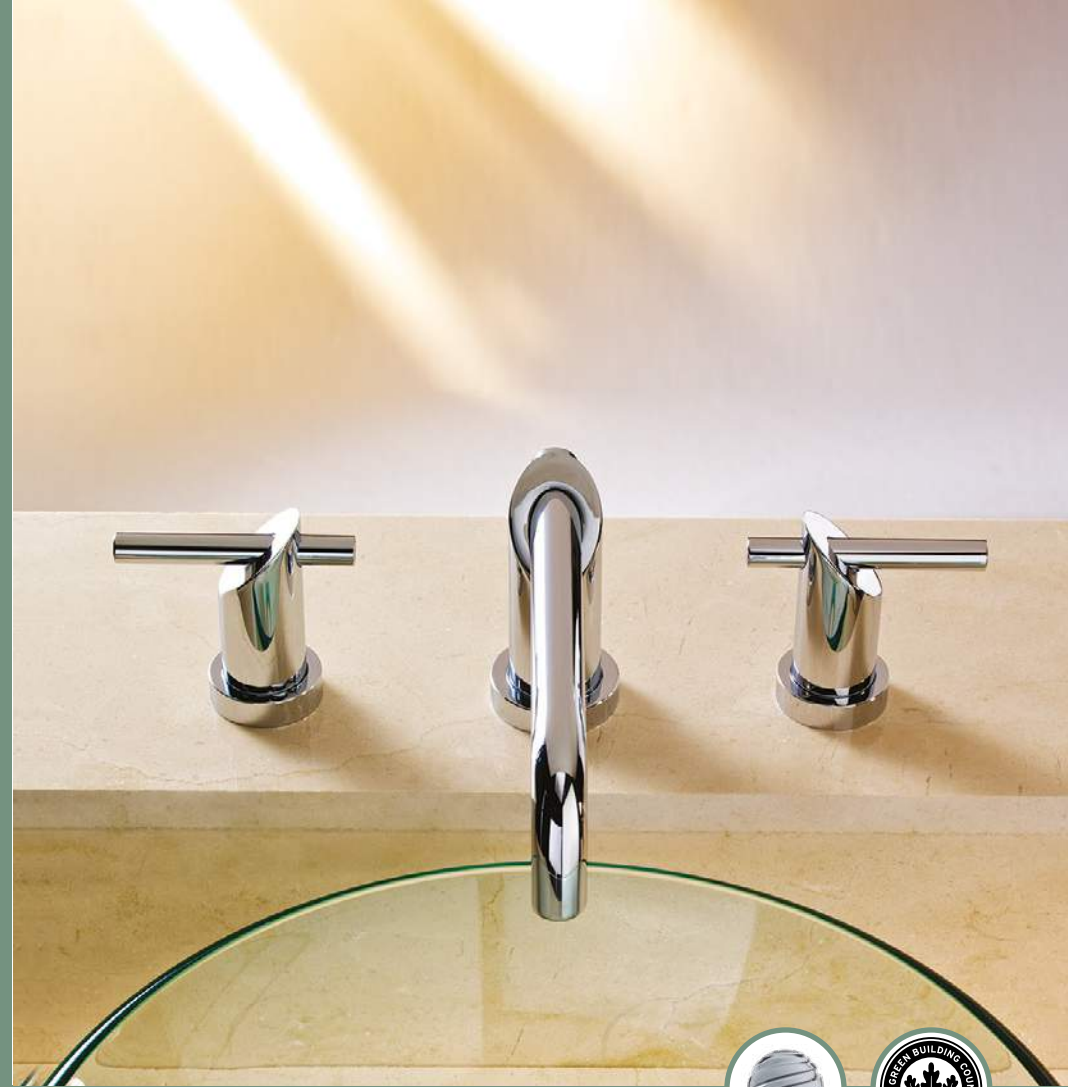

Mezcladoras de lavabo

NUVA, MEP2006-1.9

Mezcladora de lavabo de 8" a 12"

- Acabado cromo
- Presión mínima requerida:
  0.60 kg/cm²
- Consumo de agua: 1.9 L/min.