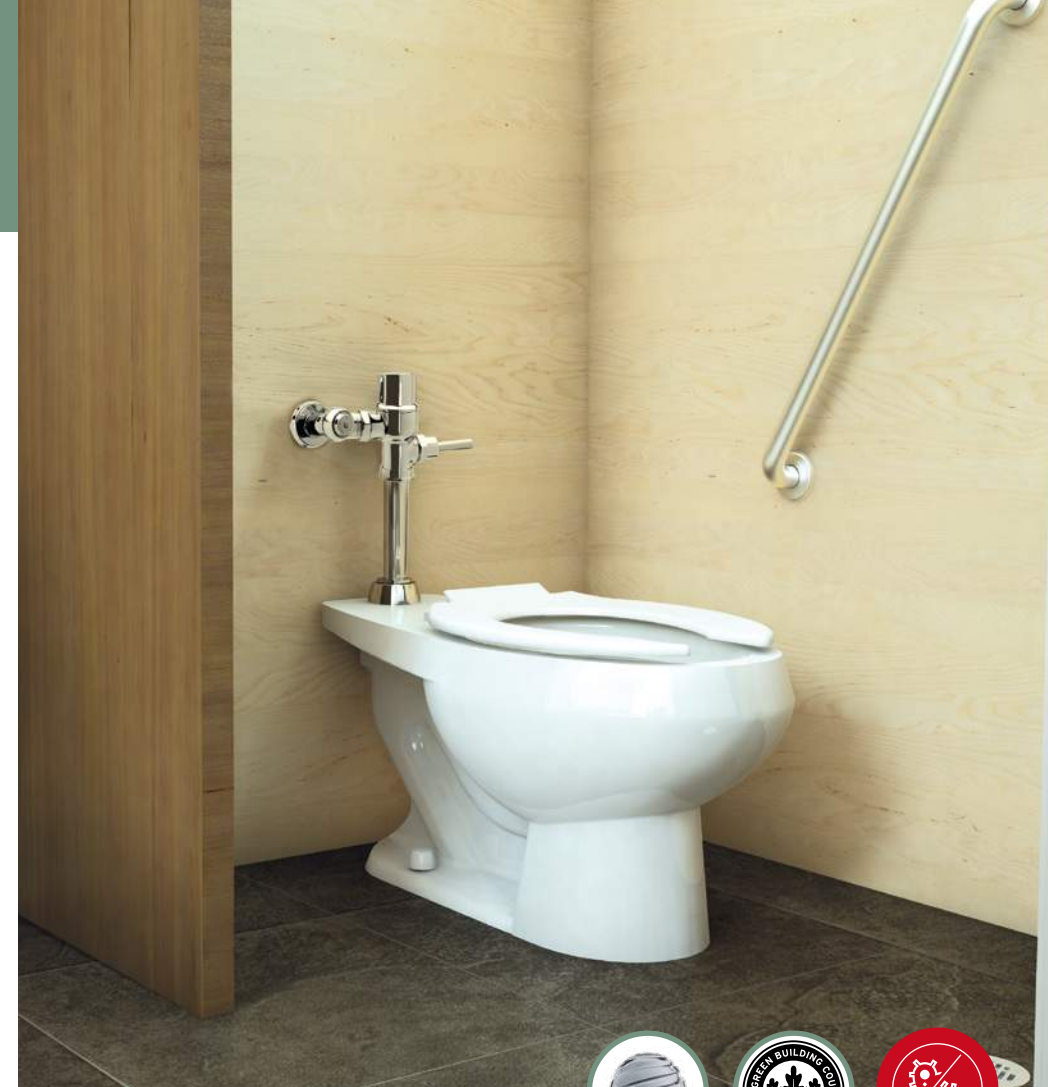

110-38-3.5

Fluxómetro de manija para tazas flux

- 3.5 L por descarga
- Spud 38 mm
- Acabado cromo
- Presión mínima requerida:
  2.00 kg/cm²

- Para tazas flux Nao, Nao17 y
  Nao a pared.

HELVEX
Garantía de Calidad