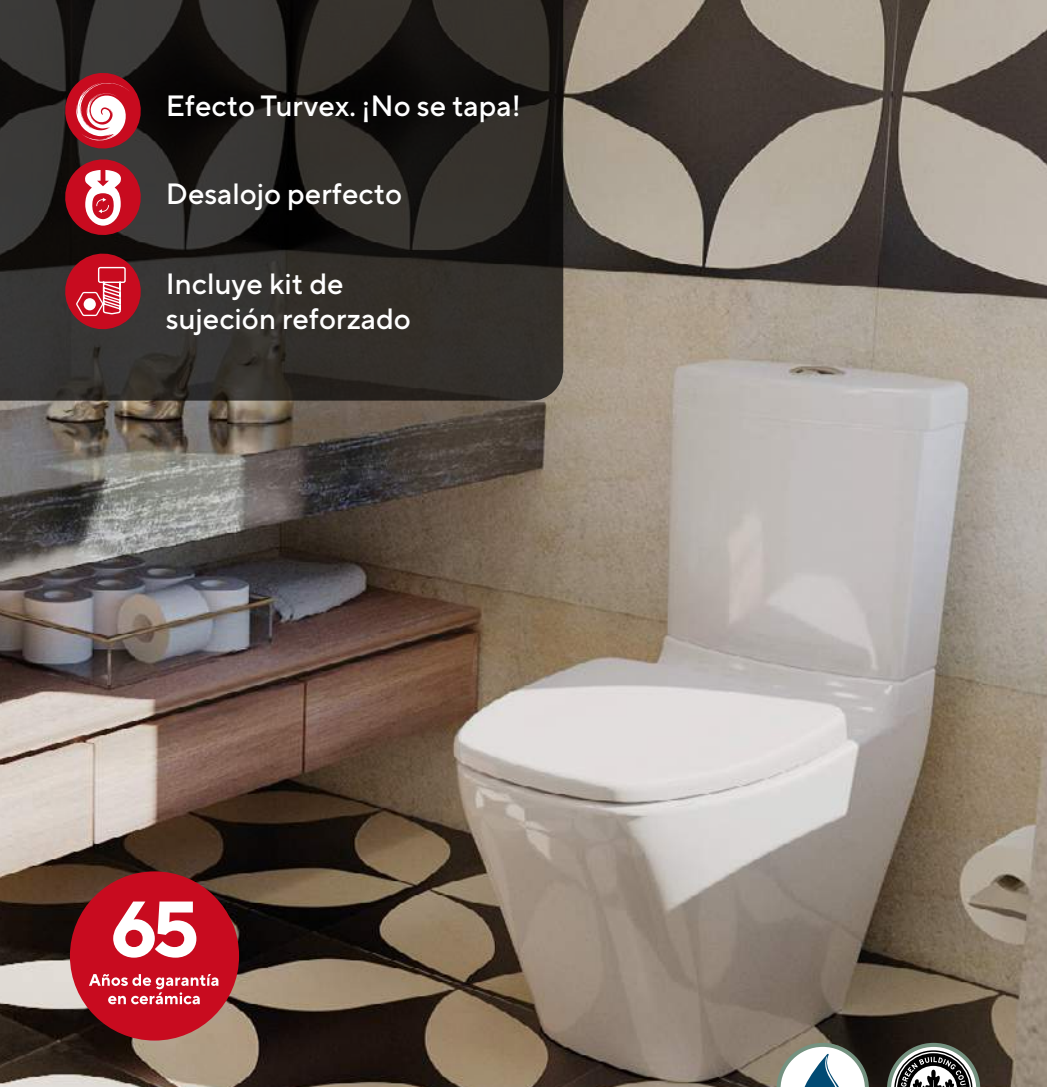

65

Años de garantía en cerámica

65

Años de garantía en cerámica

GRADO ECOLÓGICO

WC MURANO

Inodoro One Piece

- Alargado de trampa oculta
- Grado ecológico 4.8 LPD
- Mayor altura 16"
- Incluye asiento de cierre lento con envoltivo y antibacterial
- Cerámica de alto brillo, grueso espesor
- Color blanco
- Con botón accionador