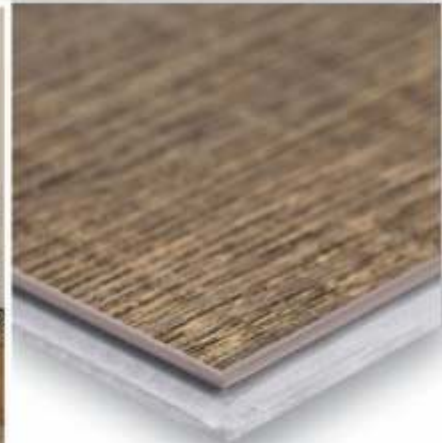

# Pisos Vinílicos / Laminado

Whitfield Gray  
7.13X48.03  
Acabado Mate

Cuentan con un sistema de instalación patentado con cierre de clic que es fácil de instalar sin necesidad de pegamento ni clavos

Katella Ash  
7.13X48.03  
Acabado Mate