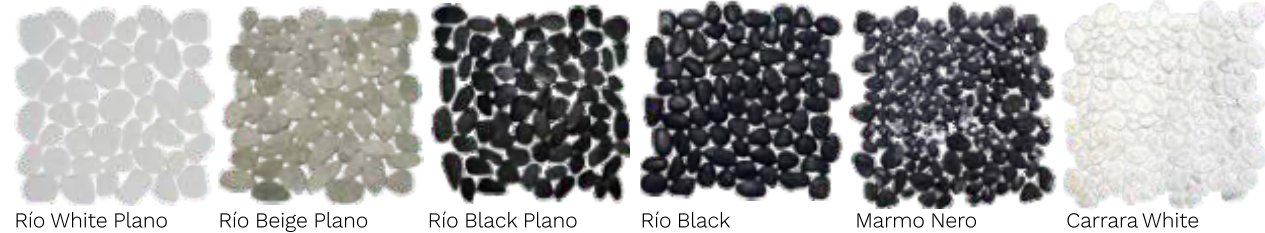

Terra Carbonni

Zenit Quartzite
15 x 60 cm

Zens
15 x 50 cm

Zenit
15 x 60 cm

Himalaya
15 x 60 cm

Mankora
10 x 35 cm

Nepal
15 x 60 cm

Piedras de Río
9 mm • 30,5 x 30,5 cm