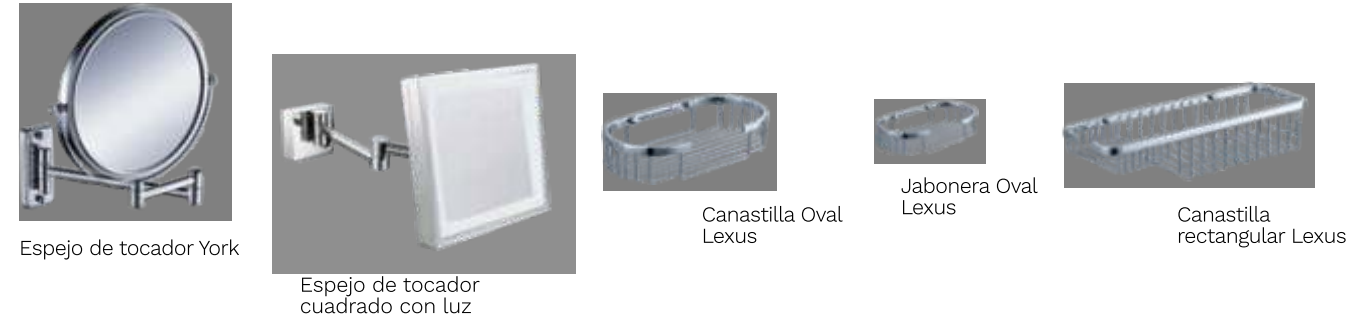

COSMOS MONOMANDO BAJO

Cosmos

Monomando lavabo alto

Monomando lavabo bajo

Monomando lavabo a muro

Damasco

Monomando lavabo alto

Monomando lavabo bajo

Monomando empotrar para regadera

Damasco Inox

Monomando lavabo alto

Monomando lavabo bajo

Monomando empotrar para regadera

Damasco Black

Monomando lavabo alto

Monomando lavabo bajo

Accesorios

Espejo de tocador York

Espejo de tocador cuadrado con luz

Canastilla Oval Lexus

Jabonera Oval Lexus

Canastilla rectangular Lexus

York

Monomando lavabo alto

Monomando lavabo bajo

Monomando empotrar para regadera/tina

Monomando empotrar para regadera

Monomando lavabo mural

Berlín

Monomando lavabo alto

Monomando lavabo bajo

Monomando empotrar regadera