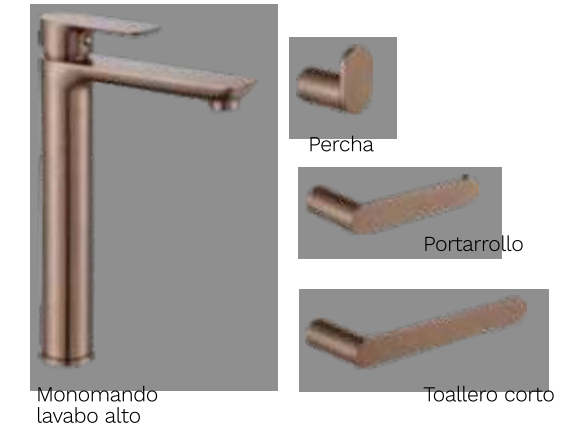

Odessa

Monomando lavabo alto
Monomando lavabo bajo
Monomando empotrar para regadera
Monomando empotrar con desviador
Percha
Toallero largo
Toallero corto
Portarrollo

Miró Shiny Black

Monomando lavabo alto
Monomando lavabo bajo
Percha
Portarrollo
Toallero corto

Monet

Monomando lavabo alto
Monomando lavabo bajo

Odessa Titanio

Monomando lavabo alto
Monomando lavabo bajo
Percha
Portarrollo
Toallero corto

Odessa Bronze

Monomando lavabo alto
Percha
Portarrollo
Toallero corto

Lexus Black

Monomando lavabo alto
Monomando lavabo bajo
Monomando empotrar regadera/tina
Monomando empotrar para regadera
Portarrollos con soporte
Cepillo de baño cerámico
Toallero corto
Toallero rack
Portarrollo
Toallero barra
Percha
Dispensador de jabón

Lexus

Monomando lavabo alto
Monomando lavabo bajo
Monomando empotrar para regadera
Monomando empotrar regadera/tina
Portarrollos con soporte
Toallero corto
Cepillo de baño cerámico
Toallero rack
Portarrollo
Percha
Dispensador de jabón