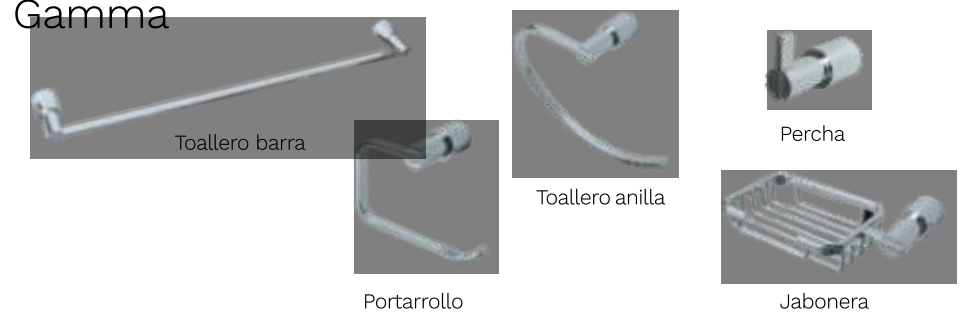

Monomando lavabo bajo

Monomando empotrar para regadera/tina

Monomando empotrar para regadera

Monomando lavabo mural

Berlín

Monomando lavabo alto

Monomando lavabo bajo

Monomando empotrar regadera

Boticelli

Monomando lavabo alto

Monomando lavabo bajo

Kappa Kit

Percha

Portarrollo

Toallero anilla

Gamma

Toallero barra

Toallero anilla

Percha

Jabonera

Zeta Kit

Toallero barra

Portavaso

Jabonera