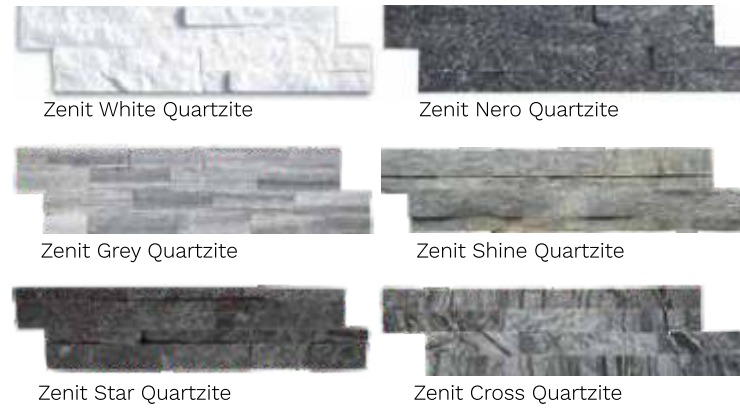

Zenit Quartzite
15 x 60 cm