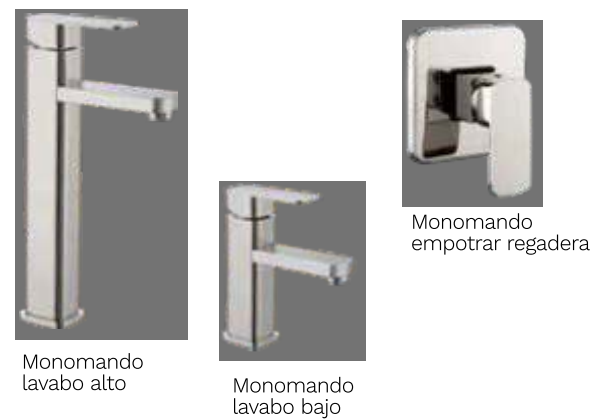

Monomando empotrar para regadera

Damasco Inox

Monomando lavabo alto

Monomando lavabo bajo

Monomando empotrar para regadera

Damasco Black

Monomando lavabo alto

Monomando lavabo bajo

Accesorios

Espejo de tocador York

Espejo de tocador cuadrado con luz

Canastilla Oval Lexus

Jabonera Oval Lexus

Canastilla rectangular Lexus

York

Monomando lavabo alto

Monomando lavabo bajo

Monomando empotrar para regadera/tina

Monomando empotrar para regadera

Monomando lavabo mural

Berlín

Monomando lavabo alto

Monomando lavabo bajo

Monomando empotrar regadera