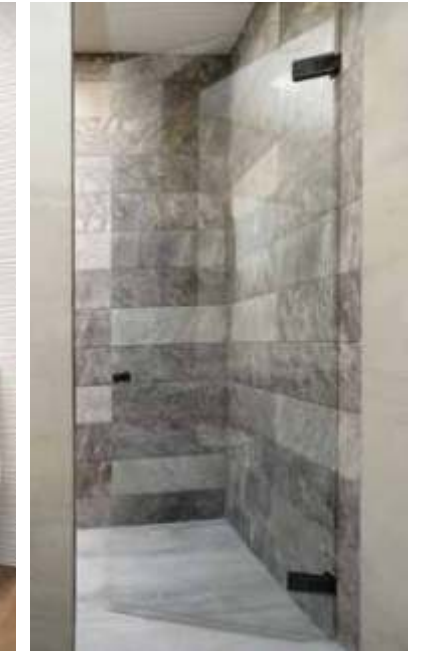

Diamante Frame Negro y cromo

Cubo Basic

Abatible Negro y aluminio

Corredizo 832

Corredizo Basic

Curvo

Doble Corredizo Atempo 420 Negro y cromo

Bañera Hawaii