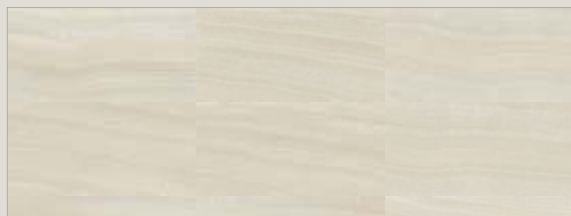

MÁRMOL MARBLE

Variación alta High variation

Caras Faces 20