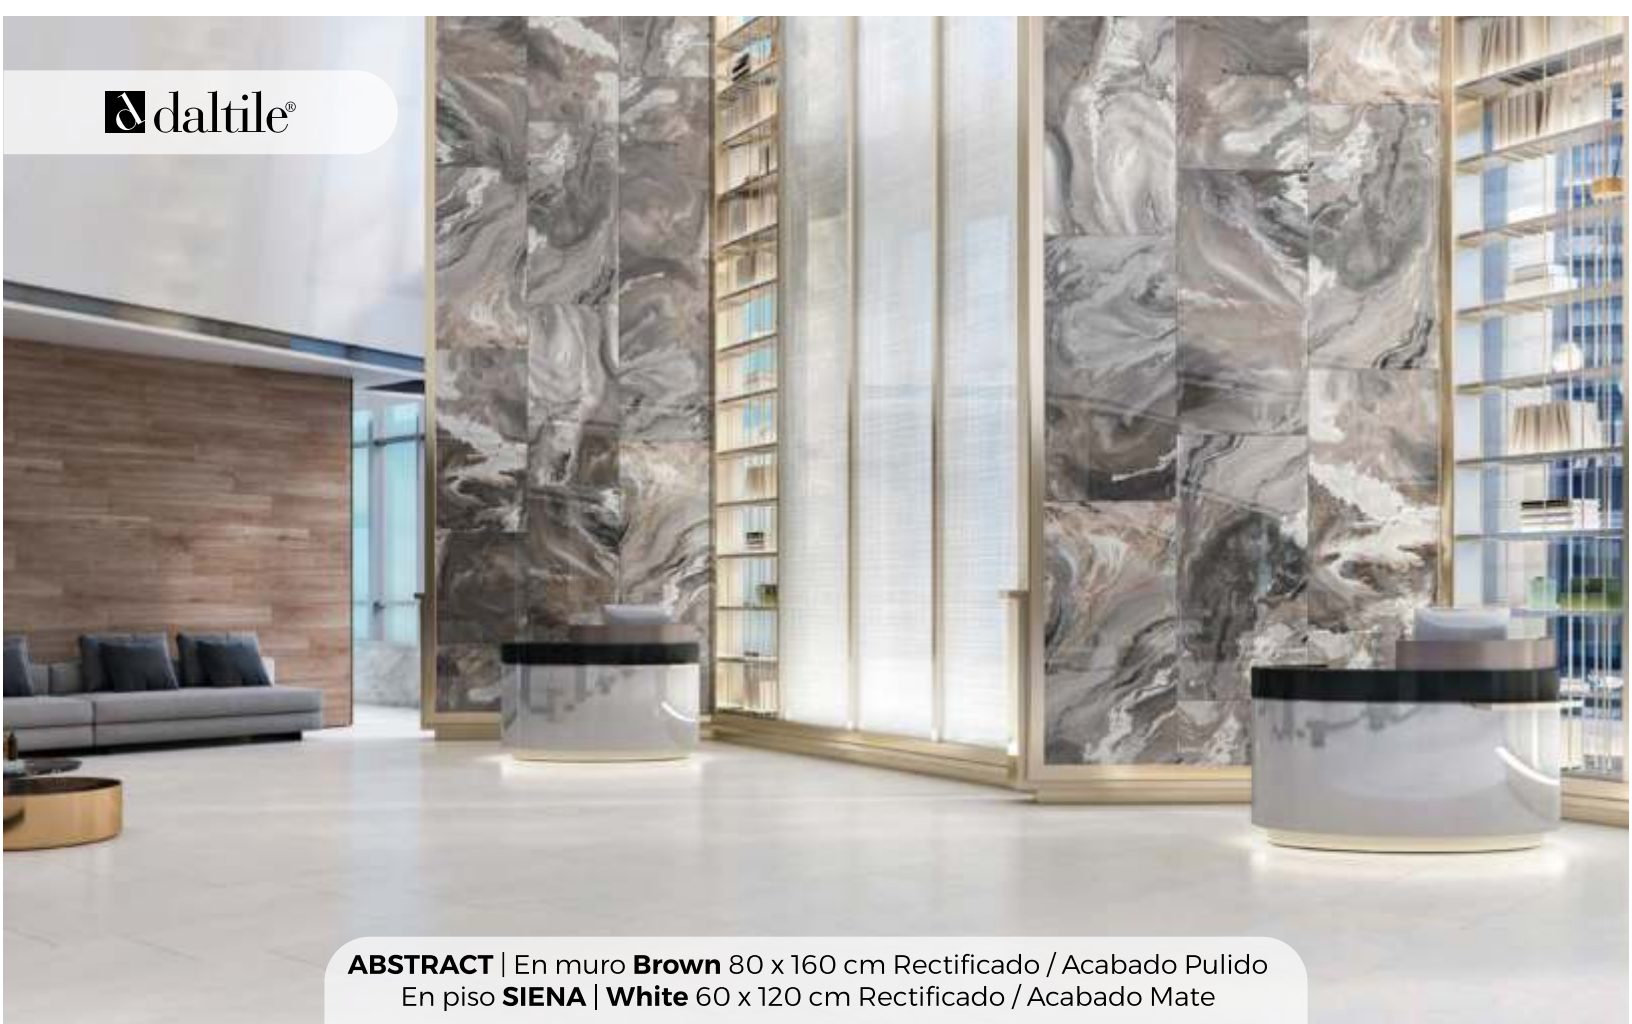

ABSTRACT | En muro **Brown** 80 x 160 cm Rectificado / Acabado Pulido
En piso **SIENA** | **White** 60 x 120 cm Rectificado / Acabado Mate

ABSTRACT

PISO / MURO

80 x 160 cm Rectificado

PORCELÁNICO

ESMALTADO

ACABADO PULIDO