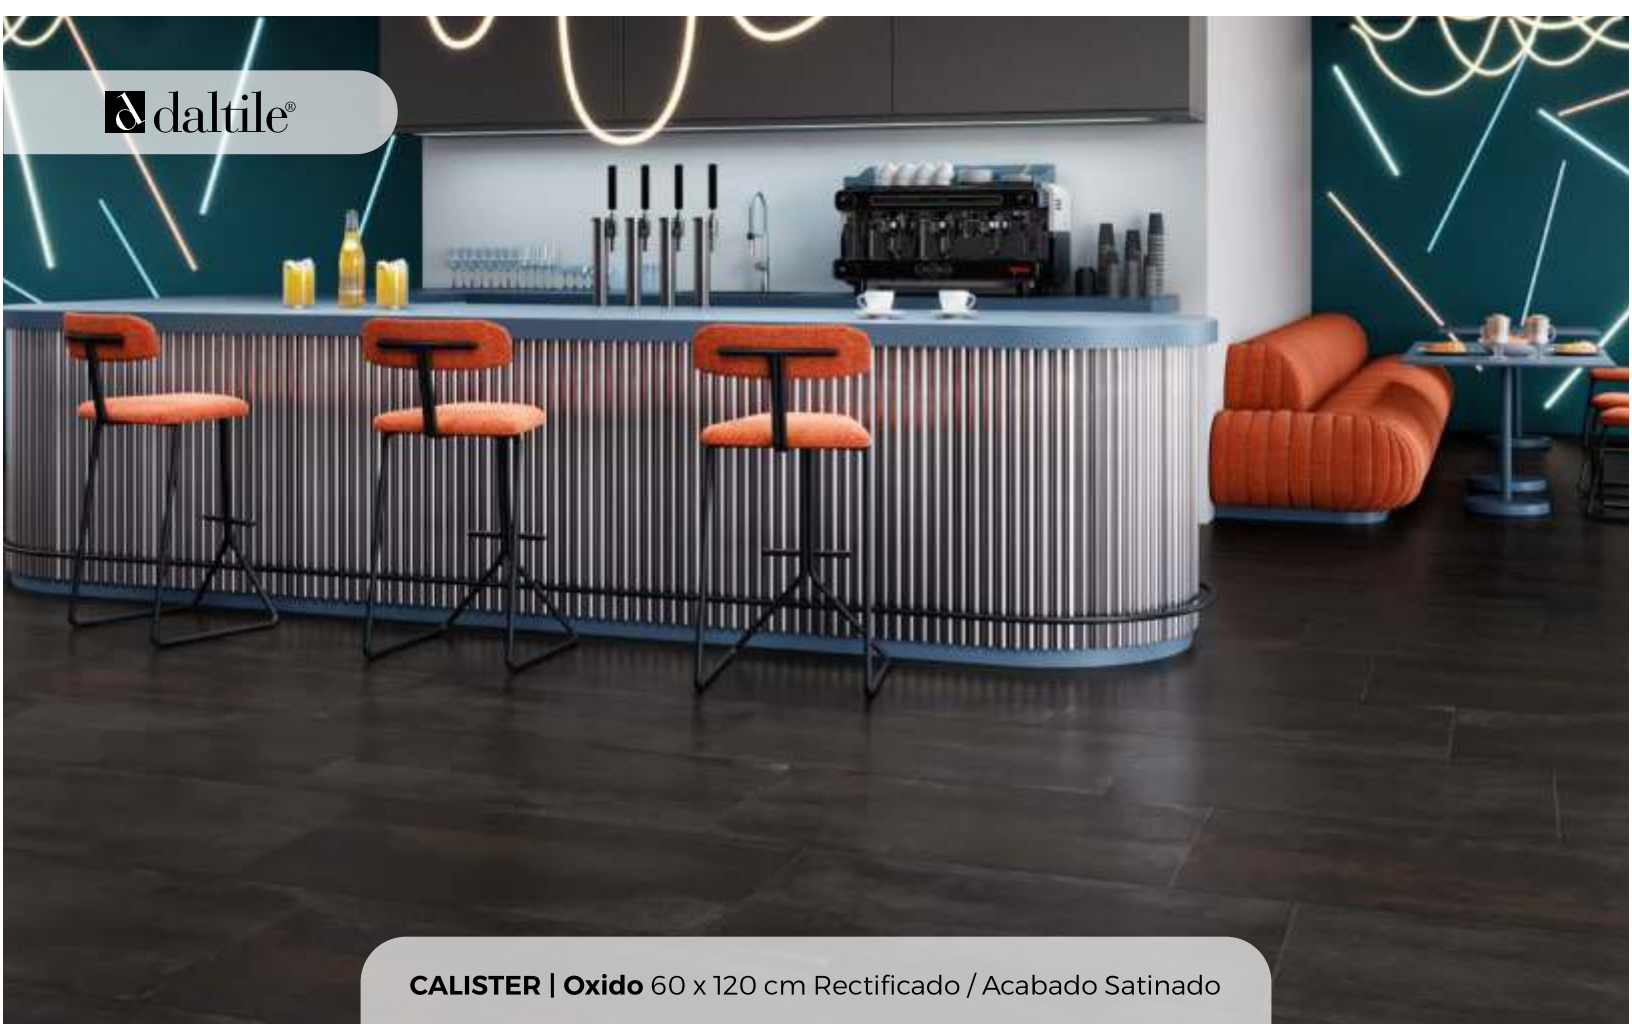

CALISTER | Oxido 60 x 120 cm Rectificado / Acabado Satinado

CALISTER

PISO/MURO DALGRES

60 x 120 cm Rectificado

ACABADO SATINADO

© Daltile