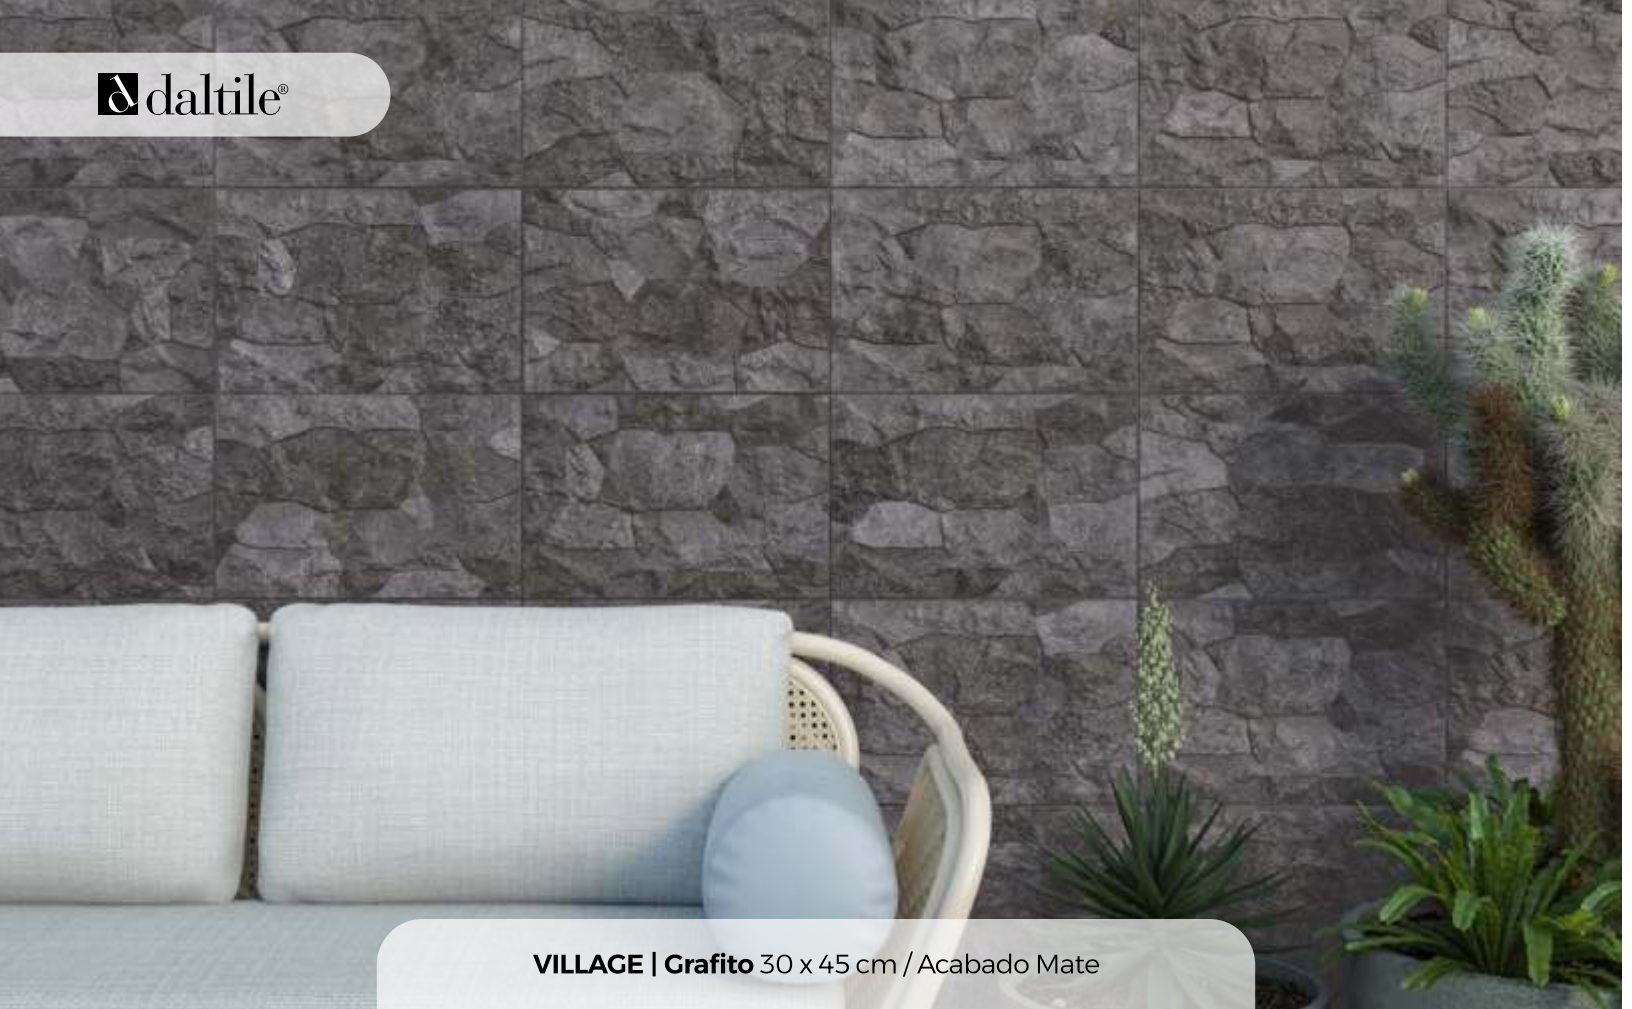

VILLAGE | Grafito 30 x 45 cm / Acabado Mate

VILLAGE

MURO CERÁMICO

30 x 45 cm

ACABADO MATE

© Daltile