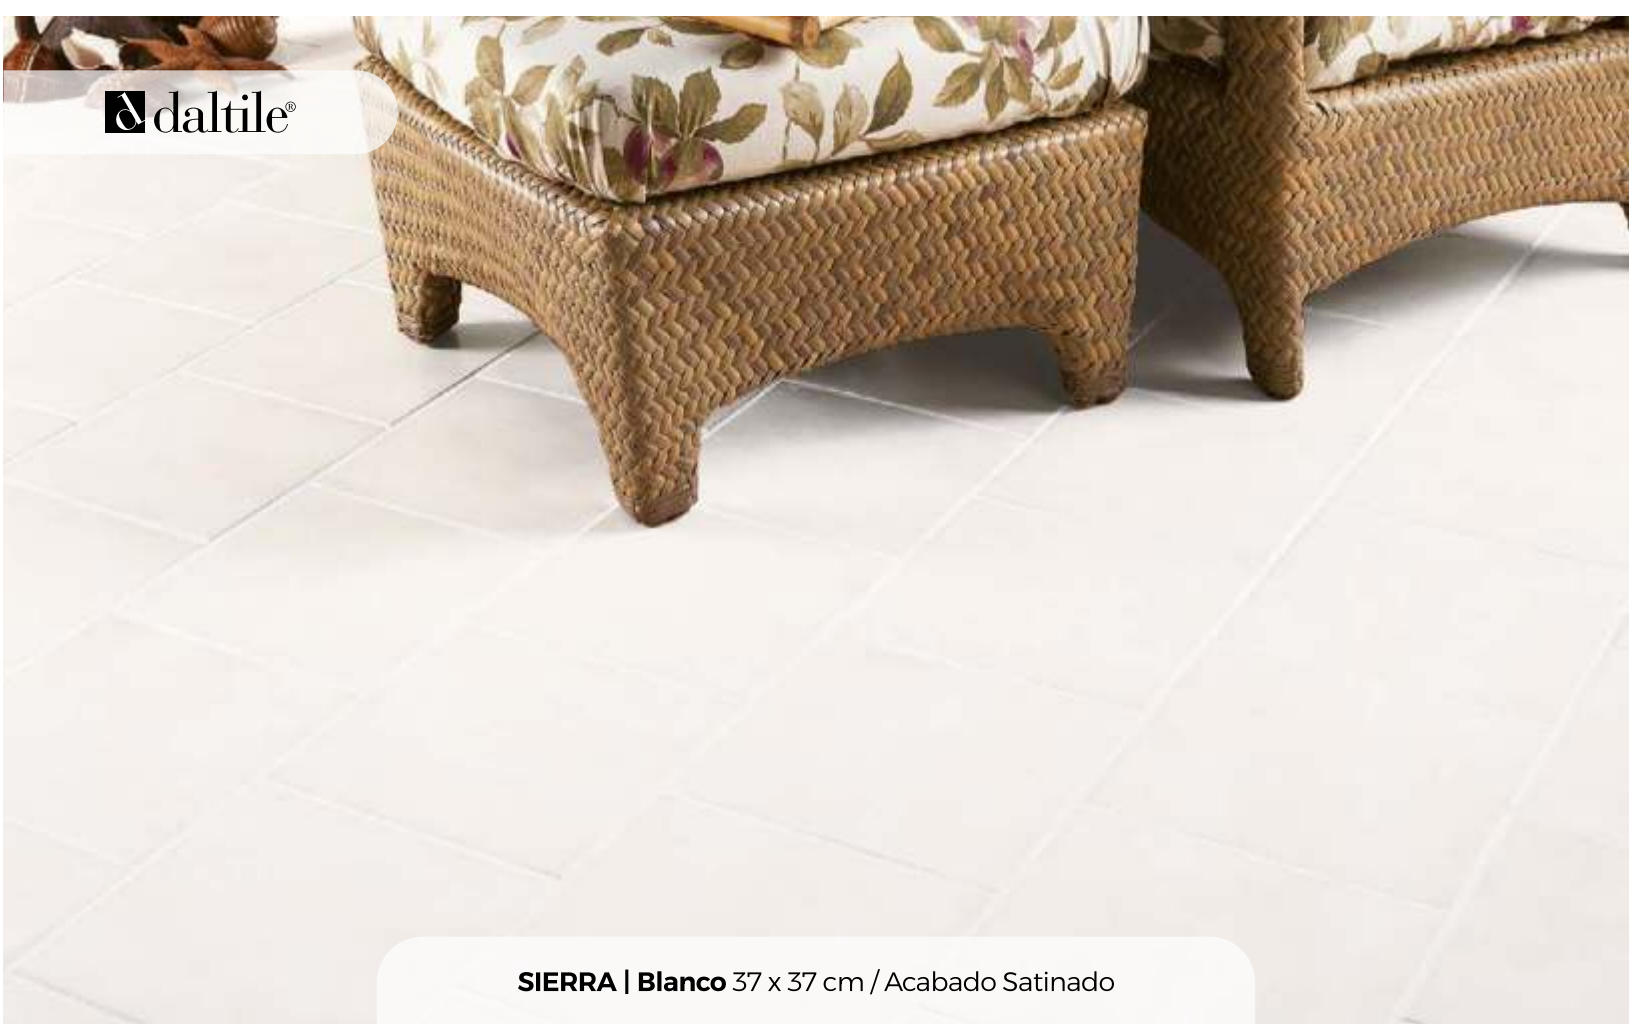

37 x 37 cm

Color de boquilla
recomendado:

Platino ●

SIERRA | Blanco 37 x 37 cm / Acabado Satinado

SIERRA

PISO CERÁMICO

37 x 37 cm

ACABADO SATINADO