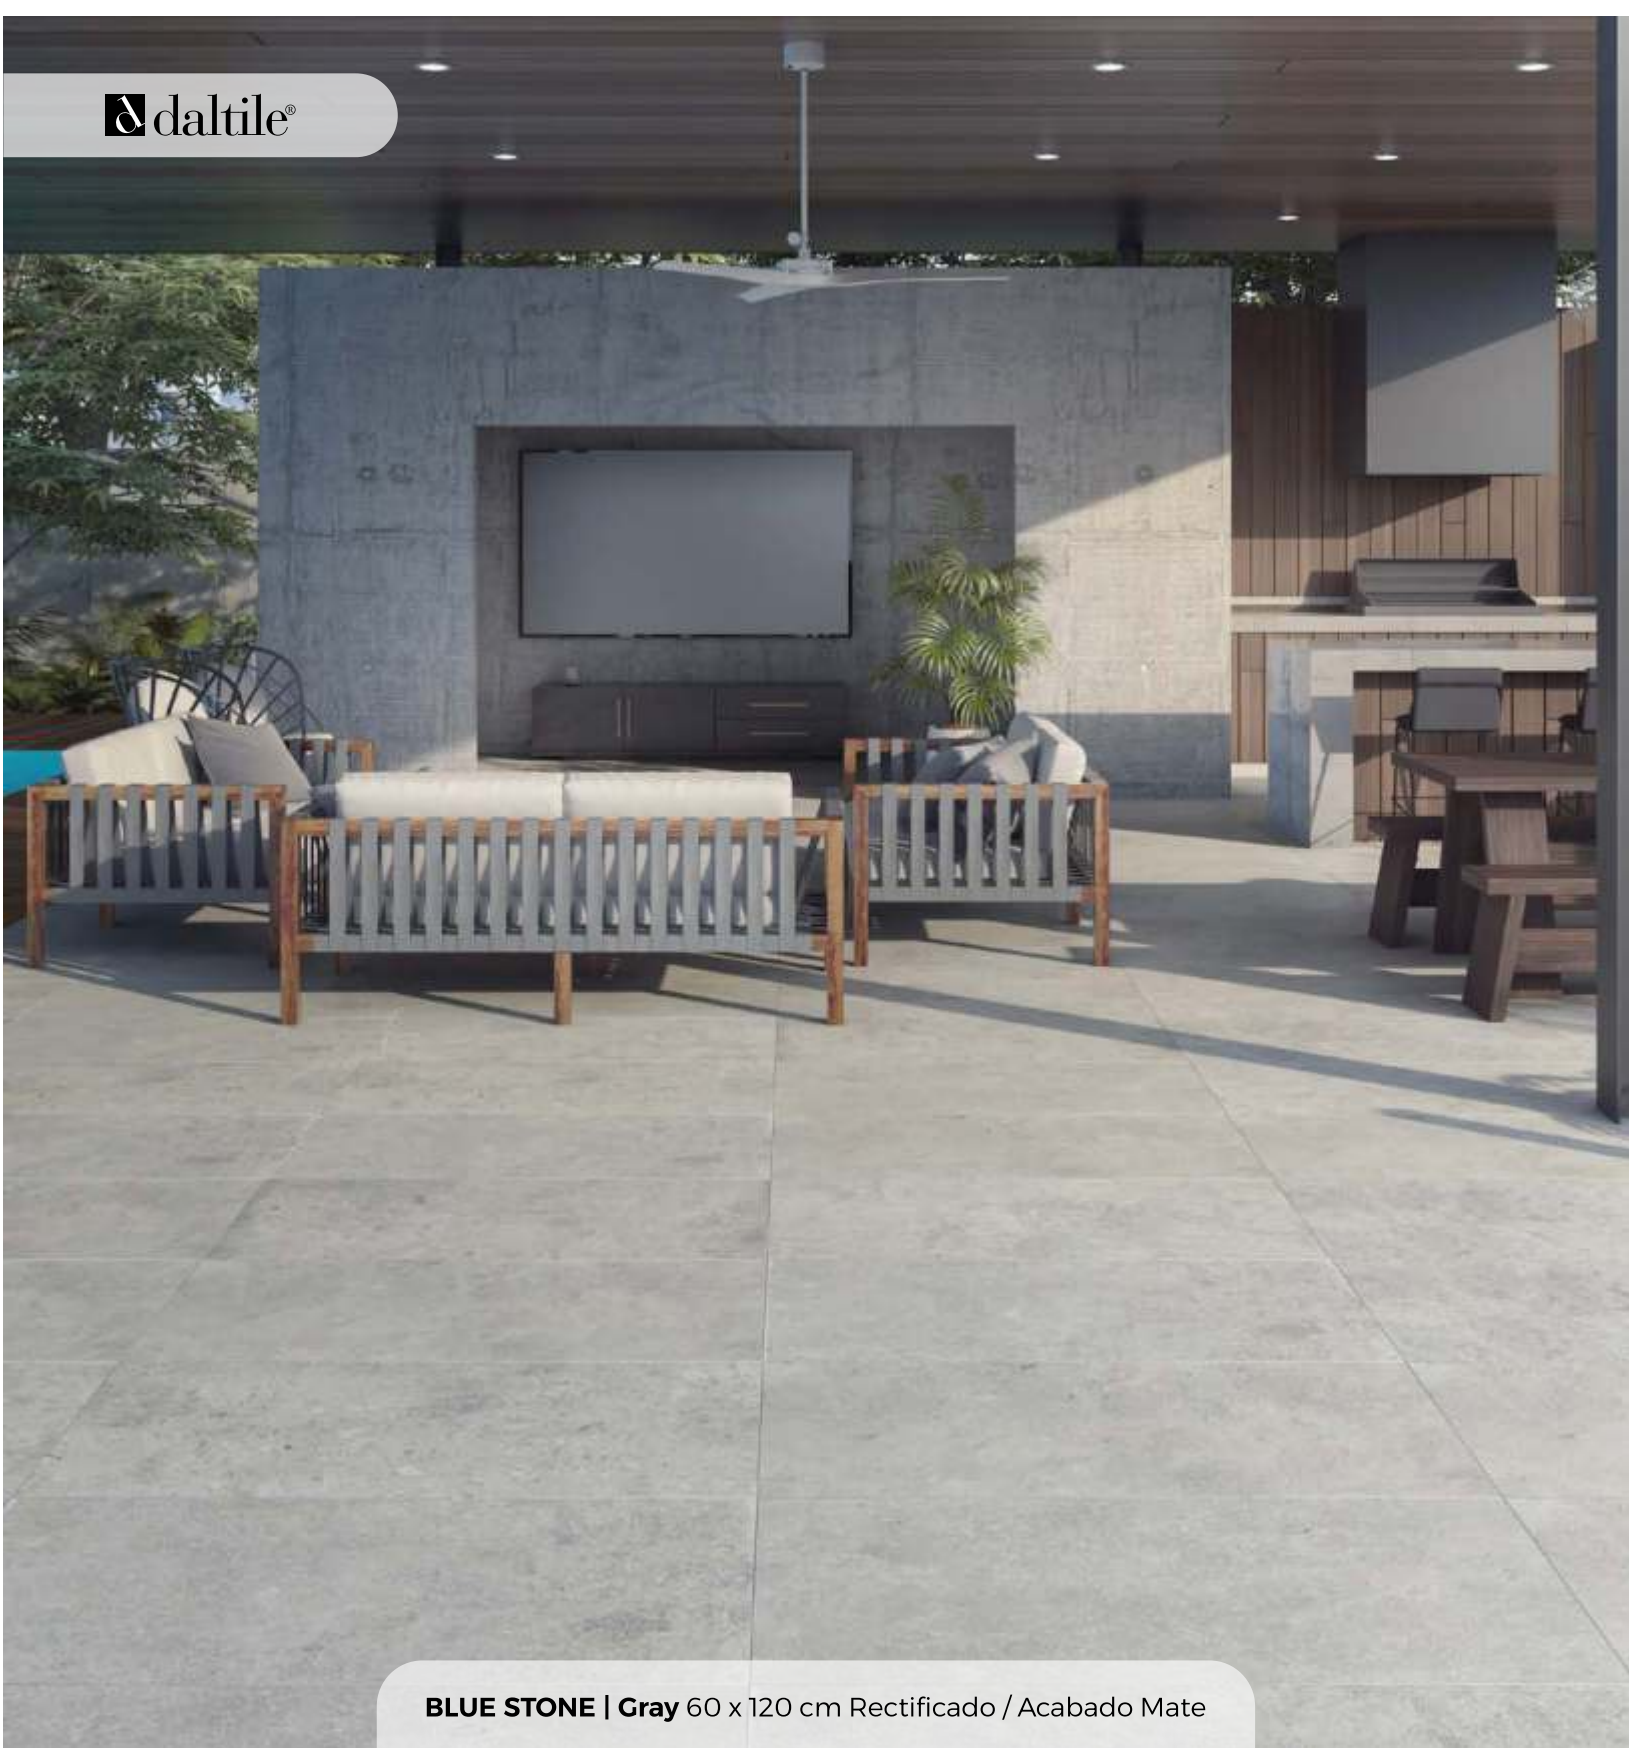

ASPEN

PISO/MURO DALGRES

25 x 153 cm Rectificado

ACABADO MATE

Gris ZAS6

25 x 153 cm Rectificado

Color de boquilla
recomendado:

Gris Natural