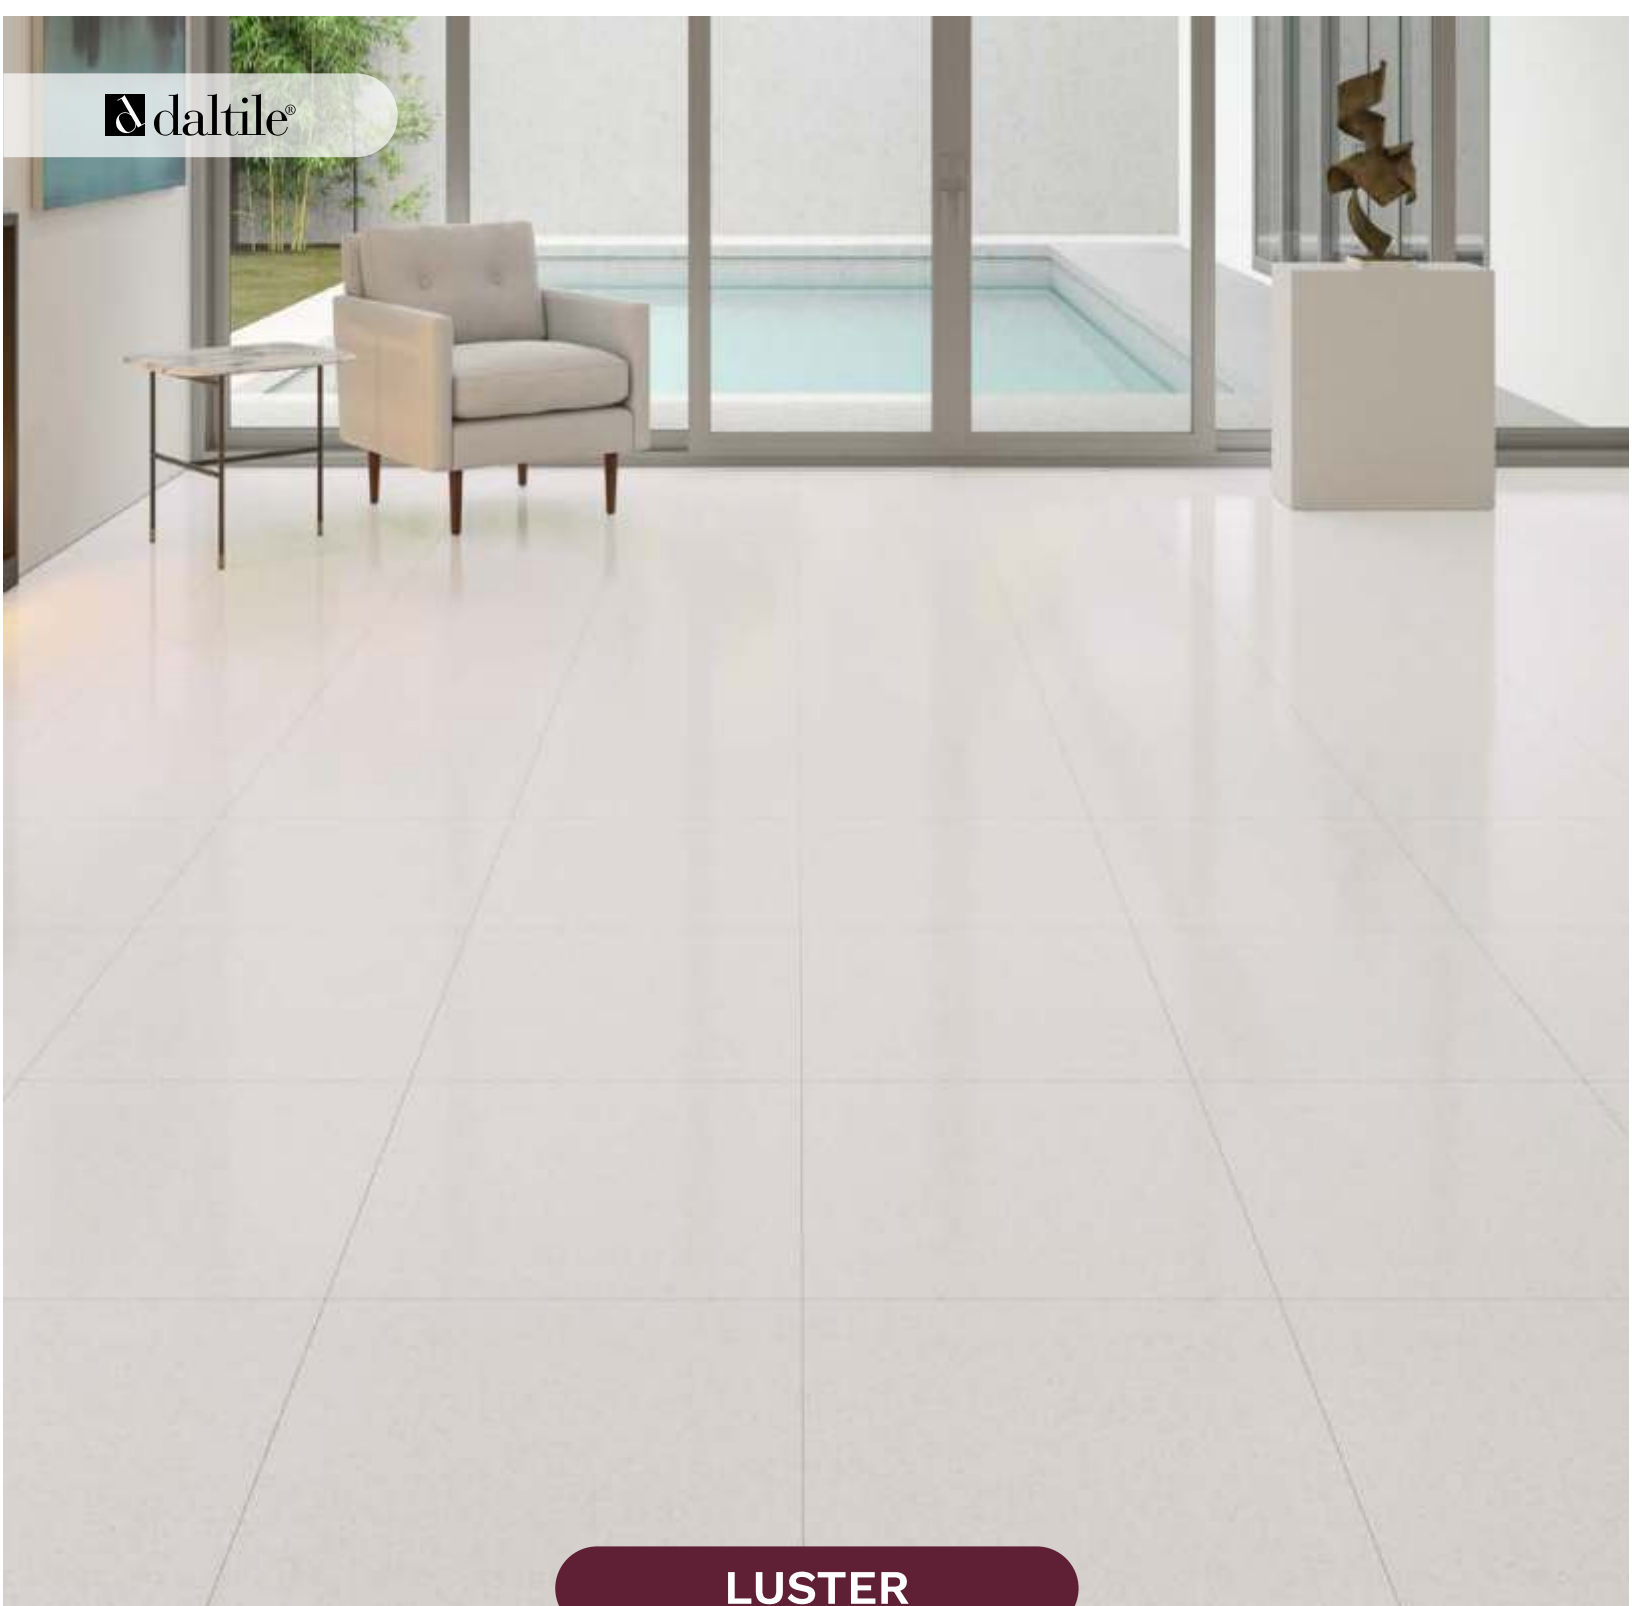

LUSTER

PISO CERÁMICO - MATE 37 x 37 cm