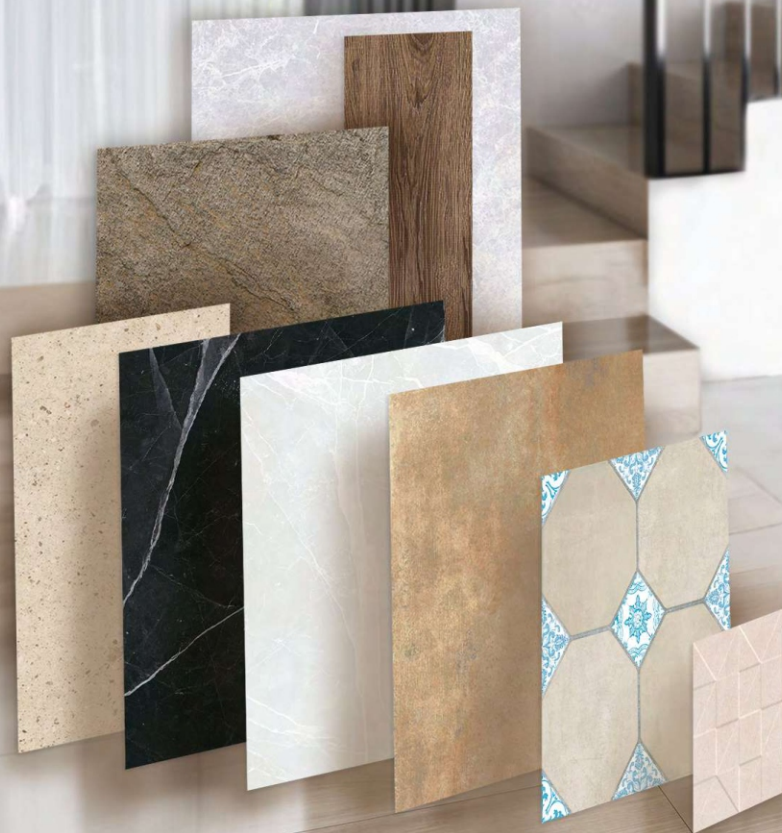

VITROMEX®
MI ESPACIO, MI MUNDO

**UN FORMATO
PARA CADA ESPACIO**

CATÁLOGO 2025

BERNAL GRAFITO 51 X 102 CM

ESCANEA
Y CONOCE MÁS

VITROMEX[®]
MI ESPACIO, MI MUNDO

BERNAL

Cantera Mate

GRAFITO
51 X 102 cm

DONATELLO CREMA 51 X 102 CM

ESCANEA
Y CONOCE MÁS

VITROMEX®
MI ESPACIO, MI MUNDO

DONATELLO

Mármol Mate

GRIS
51 X 102 cm

SCANNO GRAFITO 51 X 102 CM