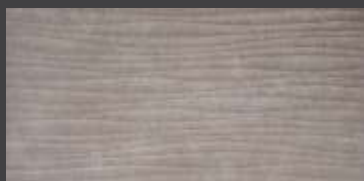

KENDO Rectificado

DAL-GRES

DARK GRAY
45x90 cm.

BEIGE
45x90 cm.

RECOMENDACIONES DE USO Y APLICACIONES

APLICACIÓN	INTERIOR			EXTERIOR	
	Residencial	Comercial Ligero	Comercial	Residencial	Comercial
Pisos / Patios	✓	✓	✓	✓	✓
Muros / Backsplash	✓	✓	✓	✓	✓
Cubiertas	✓	✓	✓	✓	✓
Pool Decking					
Pool Lining	✓	✓	✓	✓	✓

FINESSE Rectificado

DAL-GRES

BEIGE Liso
45x90 cm Rectificado.

GRAY Liso
45x90 cm Rectificado.

BEIGE Microlines
45x90 cm Rectificado.

GRAY Microlines
45x90 cm Rectificado.

BEIGE Waves
45x90 cm Rectificado.

GRAY Waves
45x90 cm Rectificado.